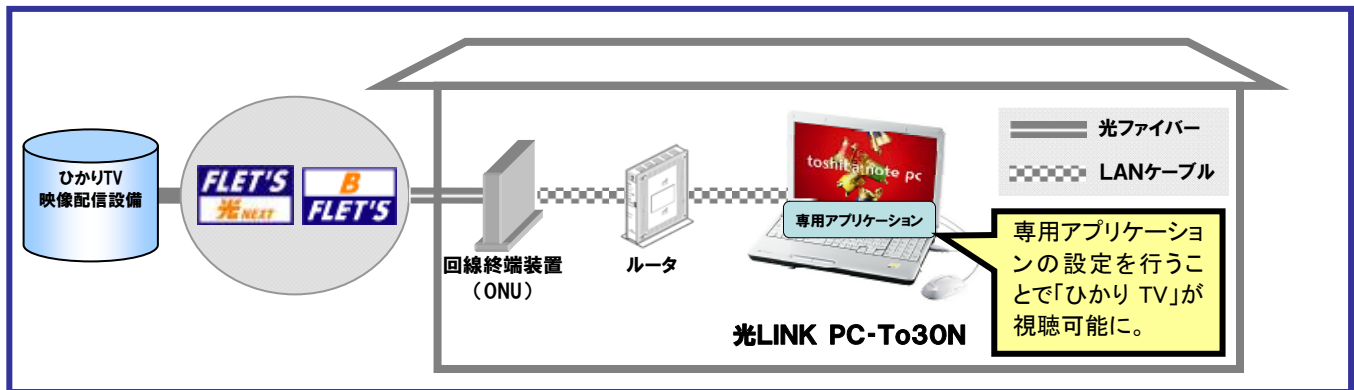

【専用マウス、専用キーボードについて(光LINK PC-Fu69N)】

「はじめてマウス」 使いやすさを追求したこだわりのデザイン。

ボタンが色分けされているので左クリック/右クリックがわかりやすい

指に沿うような凹みで自然に正しくマウスが握れる

ザラザラとした感触でさわっただけで左右の違いがわかる

「らくらくキーボード」 打ちたい文字、使いたい機能がひと目でわかる。

あ い う え お
A I U E O の母音や
L の位置が色分けされているから探しやすい

日本語表記なので機能がわかりやすい

アルファベットの文字が大きくて見やすい

【「ひかり TV」対応モデルについて(光LINK PC-To30N)】

<「ひかり TV」対応モデル(光LINK PC-To30N)(以下、本商品)で「ひかり TV」をご視聴になる場合の注意事項>

- お客さまが、本商品を利用して「ひかり TV」をご視聴いただく場合は、NTT東日本の「フレッツ光」^{※17} 及び株式会社 NTT ぷらら、株式会社 アイキャストの提供する映像サービスのご契約が必要になります(初期費用、月額利用料がかかります。)。ご契約されるサービスやプランにより視聴できるチャンネルが異なります。また、本商品は「地上デジタル放送 IP 再送信」には対応しておりません。なお、ビデオサービス、テレビサービスともに録画はできません。
- お客さまが本商品を利用して「ひかり TV」をご視聴いただくには専用アプリケーションが必要です。専用アプリケーションはデスクトップ上のショートカットアイコン(「ひかり TV」サービスのご案内)をクリックし、画面にしたがってダウンロードしていただきます。
- お客さまが、本商品を利用して「ひかり TV」をご視聴いただく場合は有線 LAN でご使用ください。
- お客さまのご利用環境や、ネットワーク混雑状況によりご利用できない場合があります。また、複数のソフトウェアが起動している(CPU が高負荷の状態)場合や「ひかり TV」をご視聴中にその他の操作を行うと、映像がコマ落ちするなど、映像がスムーズに表示されないことがあります。
- 一部ご視聴いただけないビデオ作品がございます。また、一部のチャンネル・ビデオ作品については、ハイビジョンではなく、標準画質でのご提供となりますので、予めご了承ください。詳しくは株式会社 NTT ぷららが運営する以下のホームページをご参照ください。
  <http://www.hikaritv.net/iptv/toshiba/dynabook.html?cid=toshiba_dynabook>
- 画面はハメコミ合成です。

※17 「フレッツ光」とは NTT 東日本のブロードバンドサービス(アクセス回線)であり、「フレッツ 光ネクスト」と「B フレッツ」の総称です。